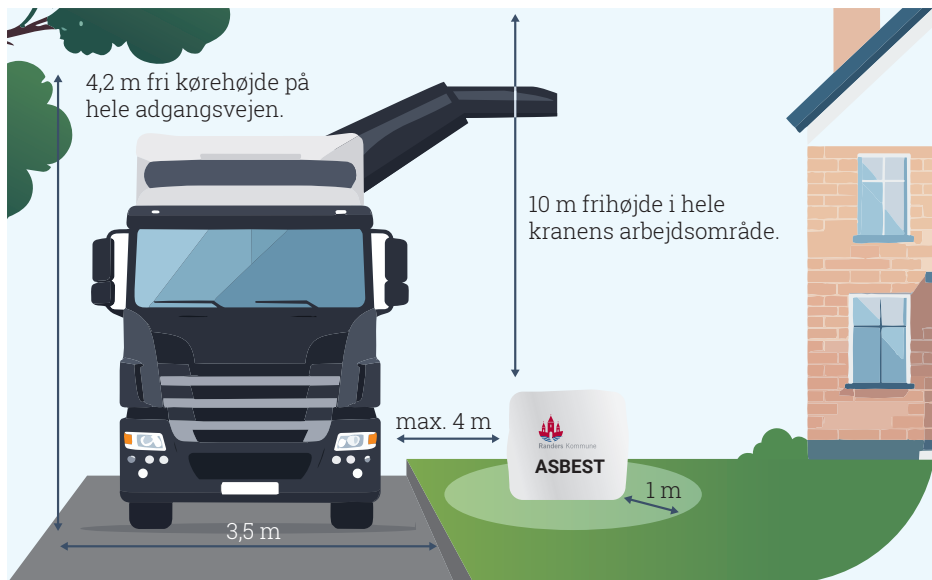

KØB EN BIGBAG

Bigbag'en er med sidelukning og kan indeholde max. 1.000 kg, svarende til ca. 50 tagplader i størrelsen 109x118 cm.

Kun bigbags købt hos Randers Kommune med logo godkendes, og der afhentes kun det antal bigbags, der er betalt for.

Prisen dækker bl.a. afhentning og afgifter til deponering.

Pris pr. bigbag: 2.400 kr. momsfrit

NÅR KRANBILEN KOMMER

- Bigbag'en skal stå ud til kørefast vej med 1 meters frirum rundt om.
- Der skal minimum være en frihøjde over jorden på 10 m. Dette gælder også luftledninger.
- Afstanden fra stabil holdeplads for kranbilen til placeringen af bigbag må ikke være mere end 4 m.
- Der løftes ikke over bygninger.
- Kørevejen skal være mindst 3,2 m i bredden og der skal være et fri passage 3,5 m i bredden og 4,2 m i højden.
- Kørevejen skal som minimum være befæstet med stabilgrus.
- Kørevejen skal kunne tåle tung trafik op til 32 tons, samt tåle et støttebenstryk på op til 20 tons.