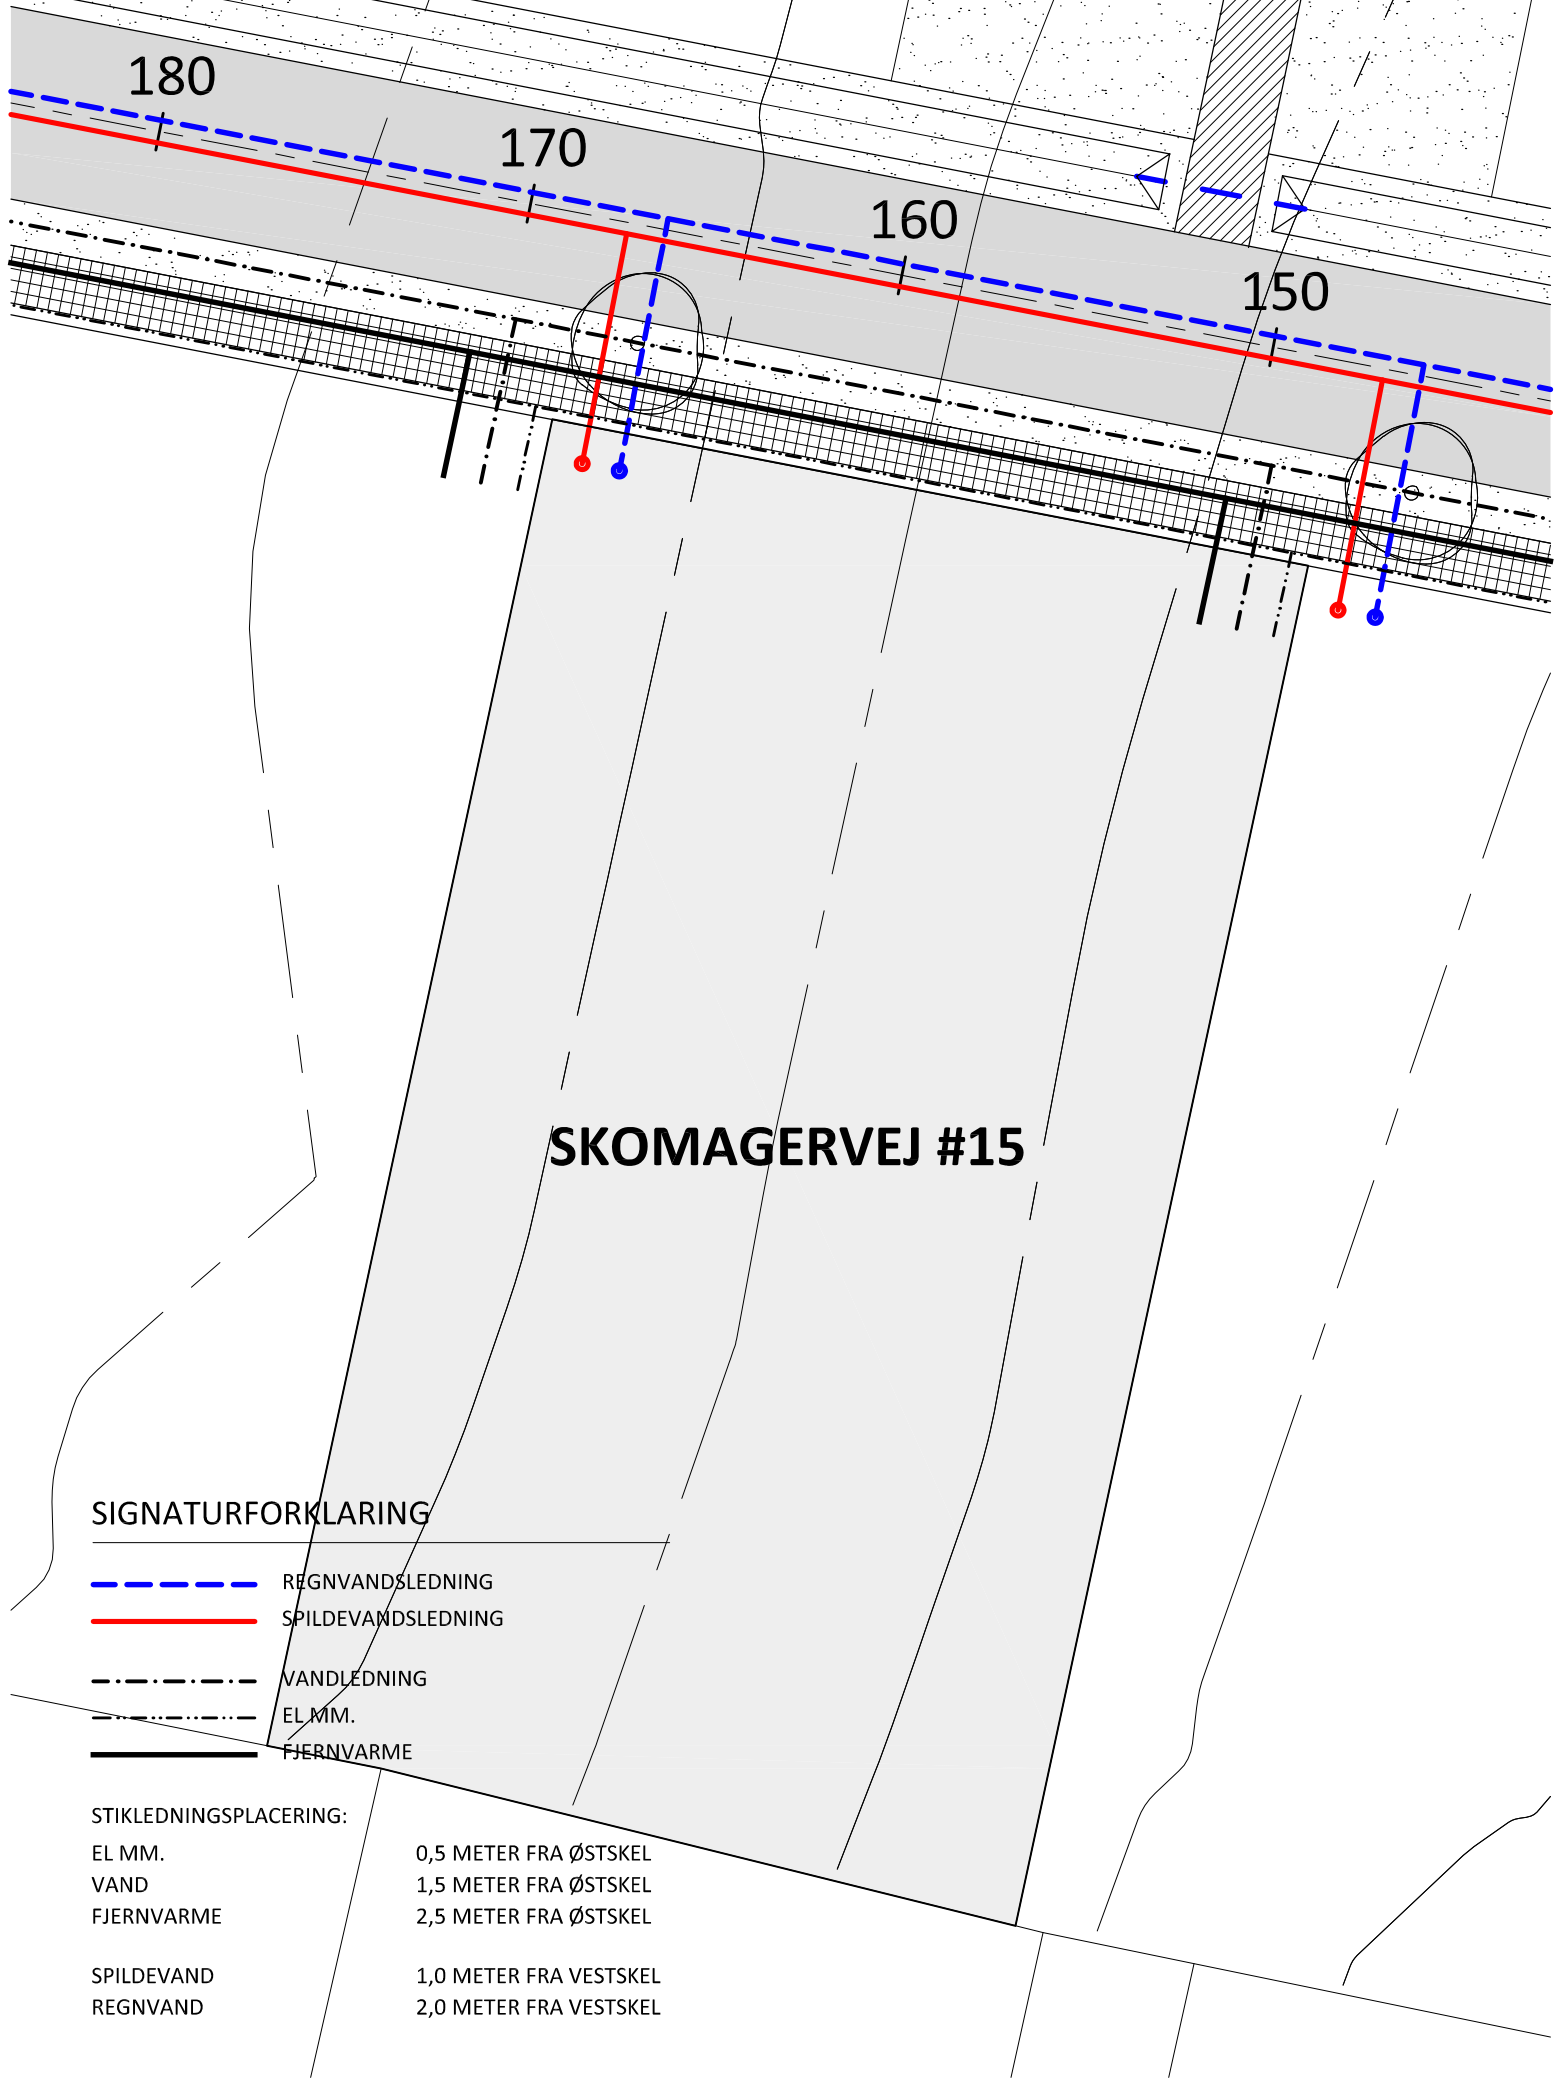

SKOMAGERVEJ #15

SIGNATURFORKLARING

- REGNVANDSLEDNING
- SPILDEVANDSLEDNING
- VANDLEDNING
- EL MM.
- FJERNVARME

STIKLEDNINGSPLACERING:

EL MM.	0,5 METER FRA ØSTSKEL
VAND	1,5 METER FRA ØSTSKEL
FJERNVARME	2,5 METER FRA ØSTSKEL
SPILDEVAND	1,0 METER FRA VESTSKEL
REGNVAND	2,0 METER FRA VESTSKEL