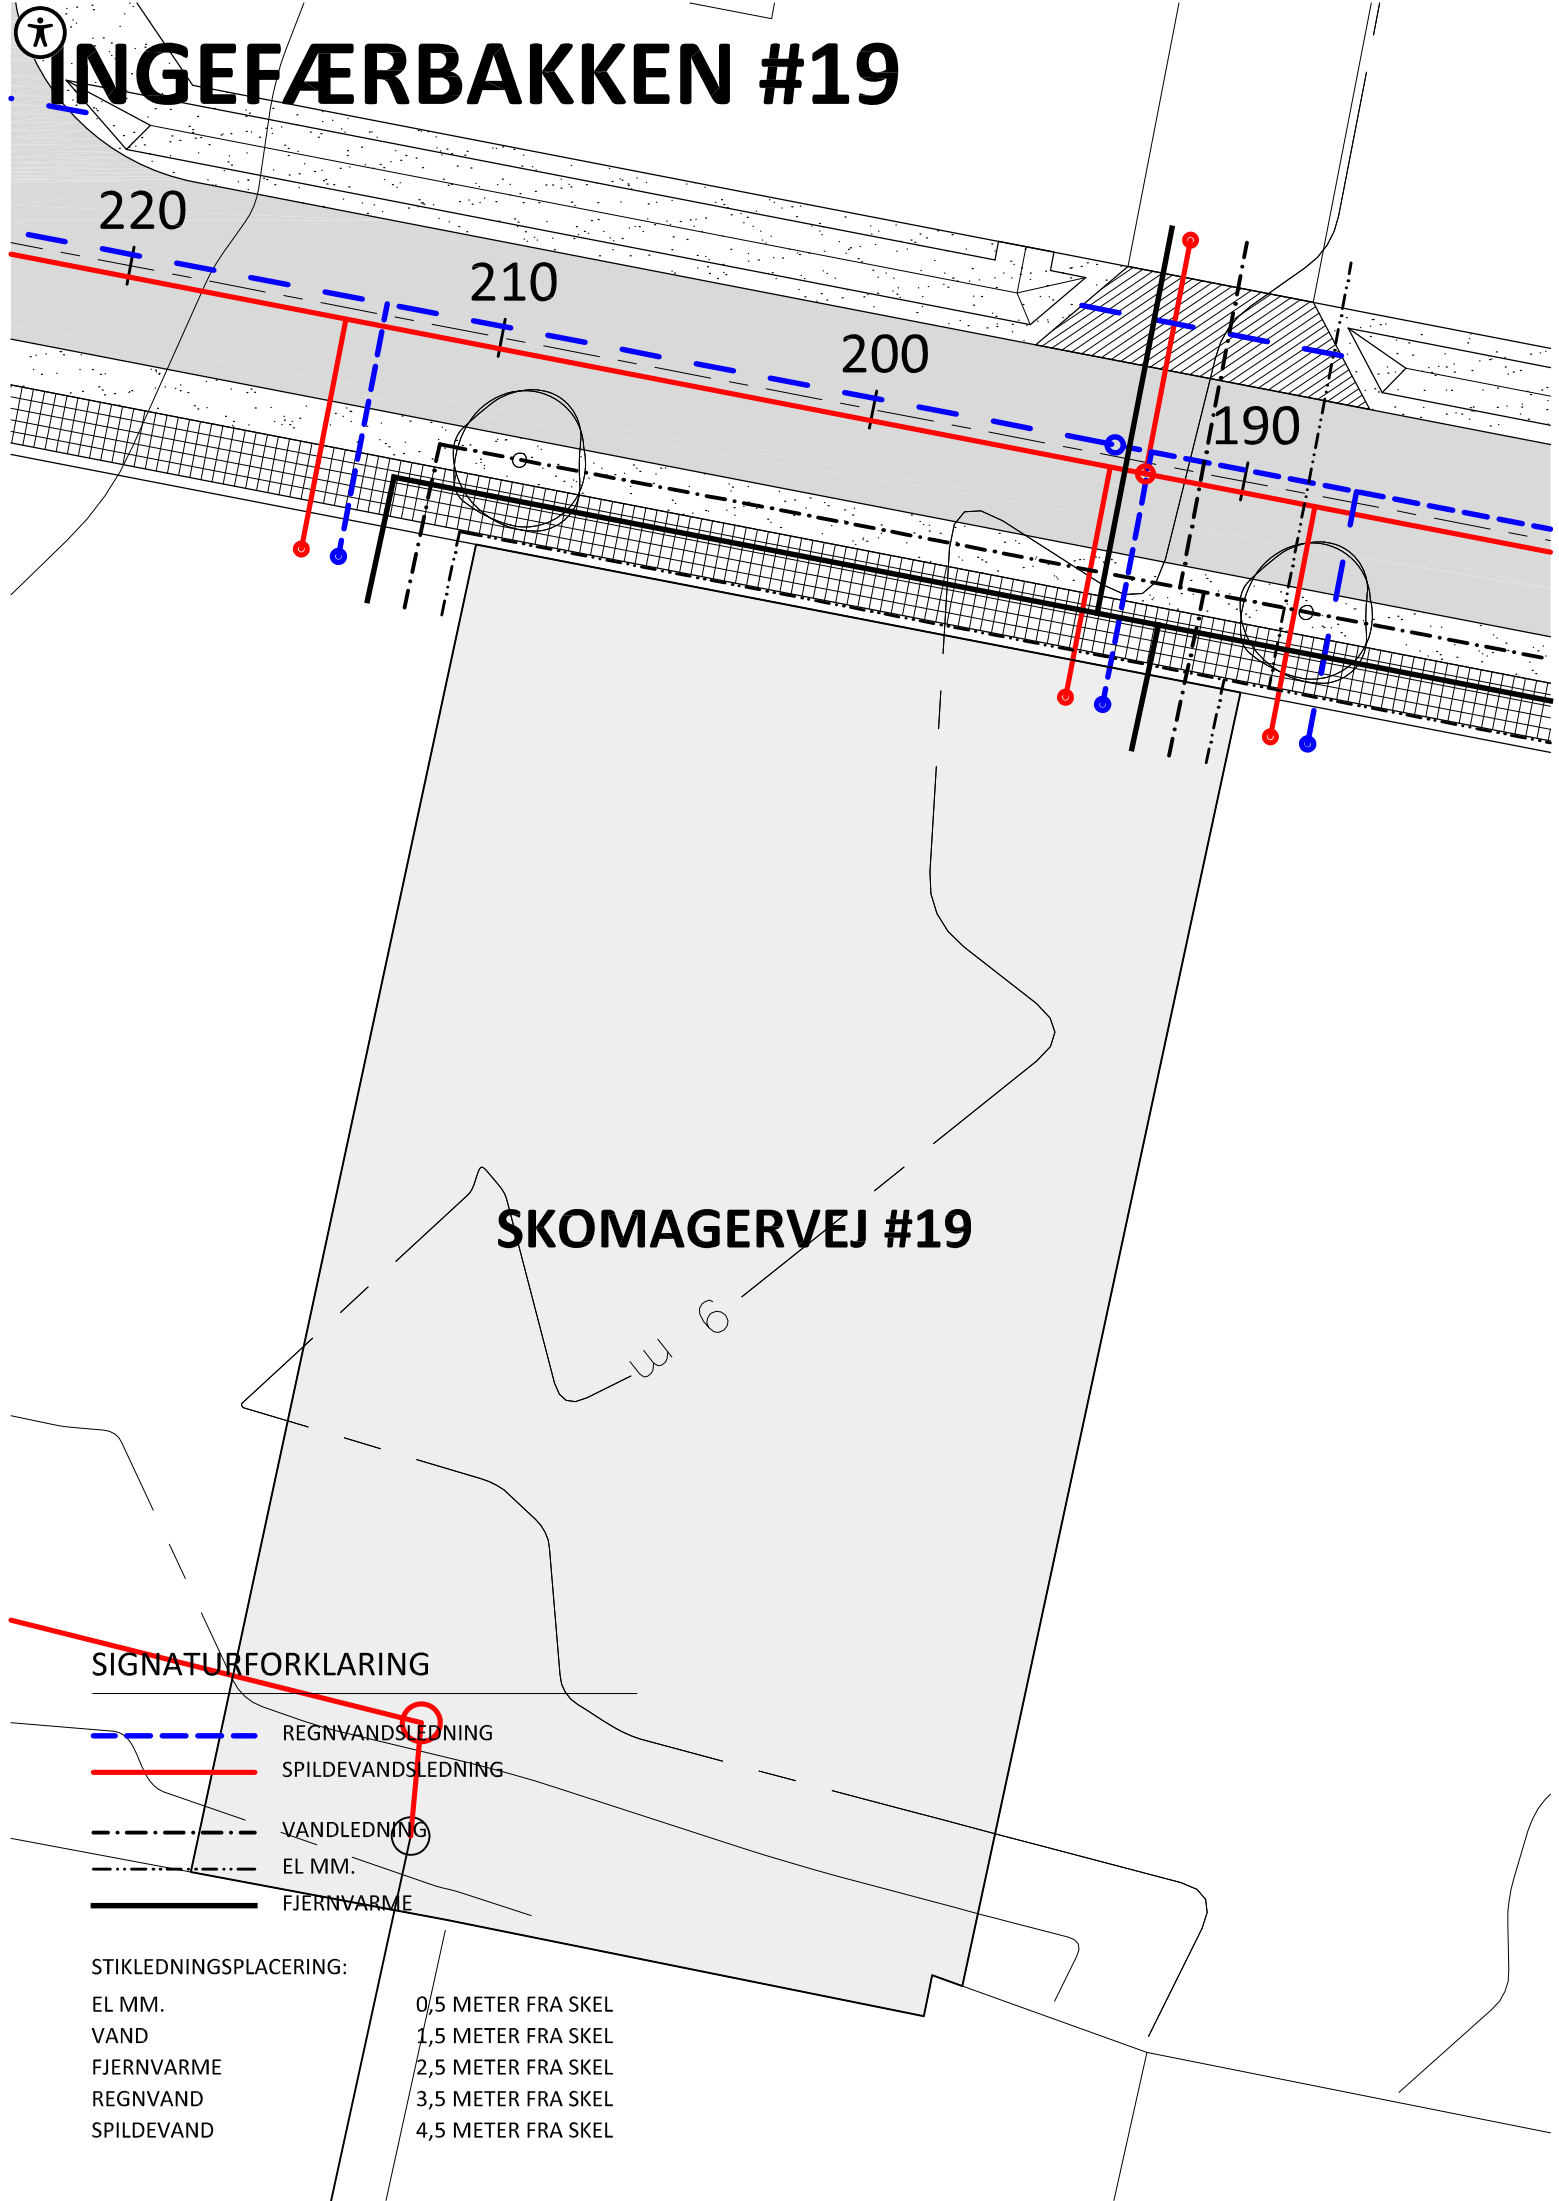

INGEFÆRBAKKEN #19

SKOMAGERVEJ #19

SIGNATURFORKLARING

-  REGNVANDSLEDNING
-  SPILDEVANDSLEDNING
-  VANDLEDNING
-  EL MM.
-  FJERNVARME

STIKLEDNINGSPLACERING:

EL MM.	0,5 METER FRA SKEL
VAND	1,5 METER FRA SKEL
FJERNVARME	2,5 METER FRA SKEL
REGNVAND	3,5 METER FRA SKEL
SPILDEVAND	4,5 METER FRA SKEL