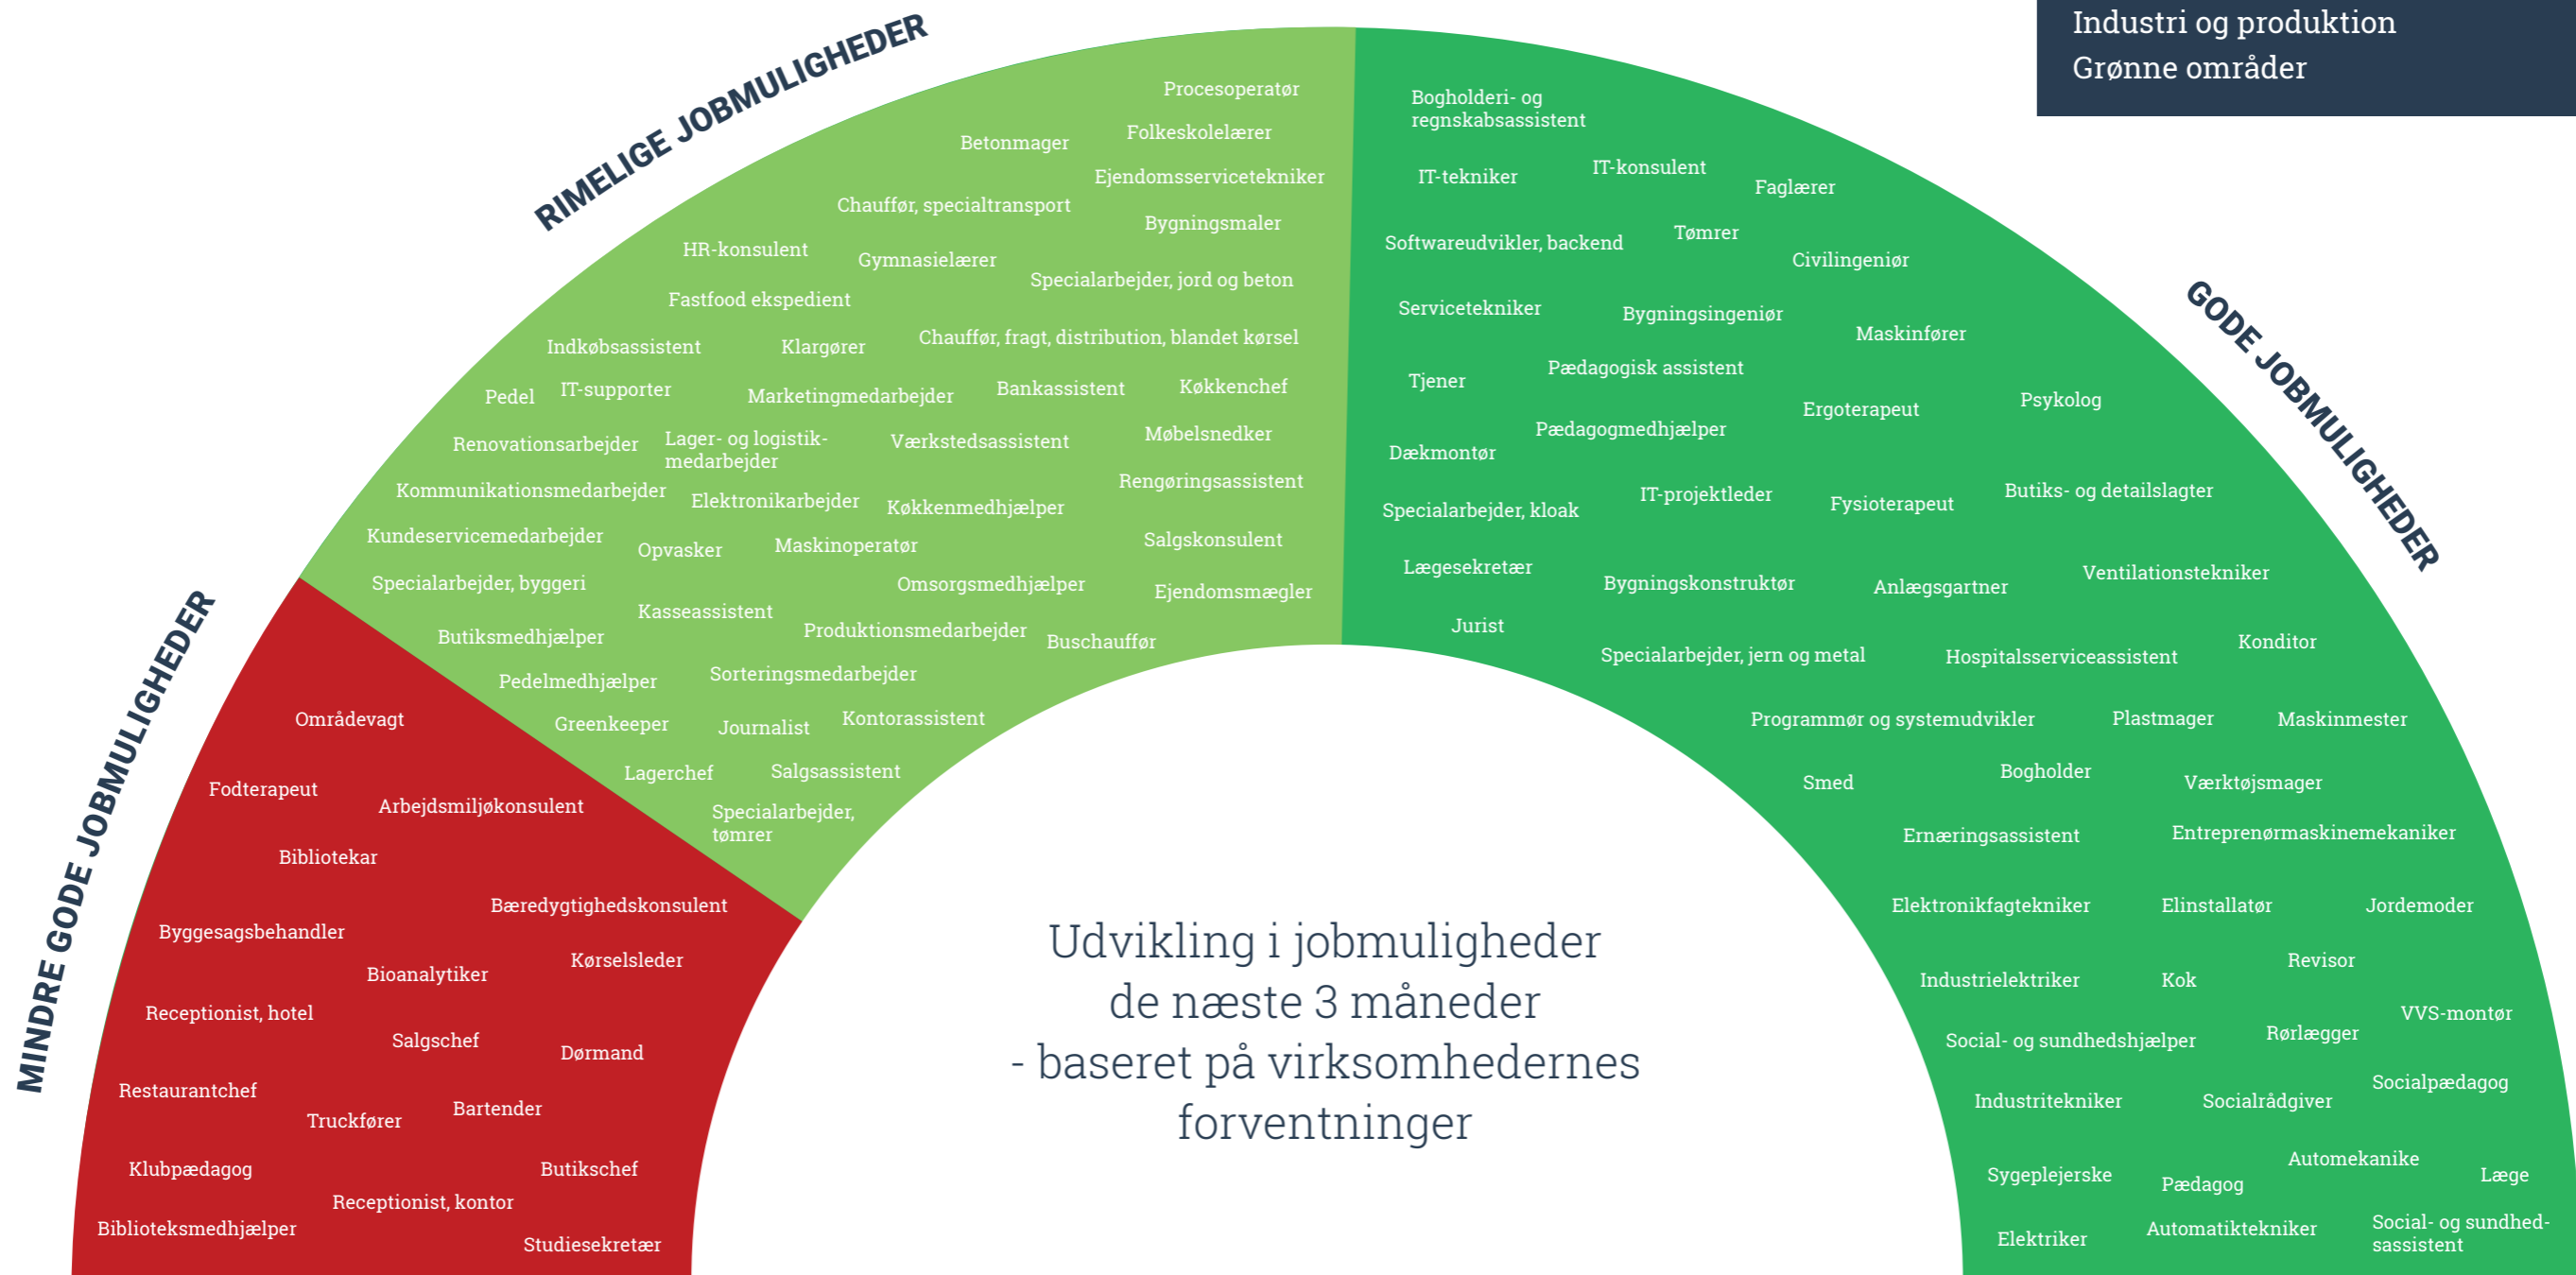

DET LOKALE JOBBAROMETER

Randers Kommune, Januar 2026

JOBRanders

Følgende sektorer har særligt svært ved at rekruttere den nødvendige arbejdskraft:

Social- og sundhedsområdet samt det pædagogiske område
Restauration
Revisionsbranchen
IT, kommunikation og marketing
Industri og produktion
Grønne områder

DET LOKALE JOBBAROMETER

Randers Kommune, Januar 2026

JOBRanders

Bygge og anlæg

Elektriker
Rørlægger
VVS-montør
Elinstallatør
Ventilationstekniker
Smed
Anlægsgartner
Maskinfører
Bygningsingeniør
Bygningskonstruktør
Civilingeniør
Specialarbejder, kloak
Tømrer